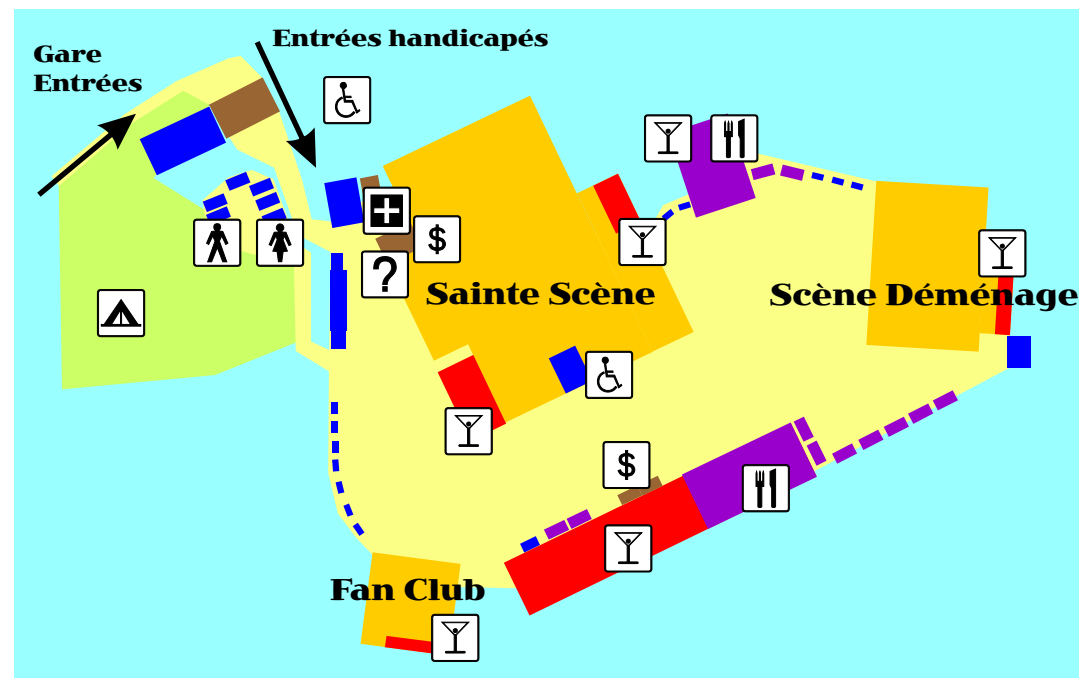

Chant du Gros 9-10-11 septembre 2010

Jeudi 9 septembre, ouverture des portes 18h30

The Rambling Wheels (CH) Scène Déménagement 19h00

Renan Luce (F) Sainte Scène 20h00

Jah Man Gang (CH) Scène Déménagement 21h30

The Heavy (UK) Scène Déménagement 00h30

Miss Duckin' (FR) Fan Club 01h20

Lords of Frequency (UK) Fan Club 02h45

Samedi 11 septembre, ouverture des portes 16h30

Lan (CH) Scène Déménagement 17h00

Micky Green (AU) Sainte Scène 18h00

Aloan (CH) Scène Déménagement 19h15

Jacques Dutronc (F) Sainte Scène 20h15

Kya Bamba (CH) Scène Déménagement 21h45

Sin semilia (F) Sainte Scène 22h45

Cameo & jaxX Fan Club 23h00

Explosion de caca (CH) Scène Déménagement 00h00

Dj Mistik k Fan Club 00h20

Deevado Fan Club 01h40

**Au Chant du Gros, nous roulons aussi...
Pour un retour en toute sécurité !**

Car	Direction	Localités principales desservies au départ du Noirmont	Départ du Noirmont Jeudi 9.9.2010	Départ du Noirmont Vendredi 10.9.10 et samedi 11.9.10
1	Vallée Delémont Ajoie	Glovelier - Bassecourt - Delémont Porrentruy	1h30	1h30 & 3h30
2	Chaux-de-Fonds	Chaux-de-Fonds	1h30	1h30 & 3h30
3	Neuchâtel	Le Locle - Neuchâtel	1h30	1h30 & 3h30
4	St-Imier - Bienne	St-Imier - Sonceboz - Bienne	1h30	1h30 & 3h30
5	Moutier	Tramelan - Tavannes - Moutier	1h30	1h30 & 3h30
6	Saignelégier	Les Bois - Les Breuleux - Saignelégier	1h30	1h30 & 3h30